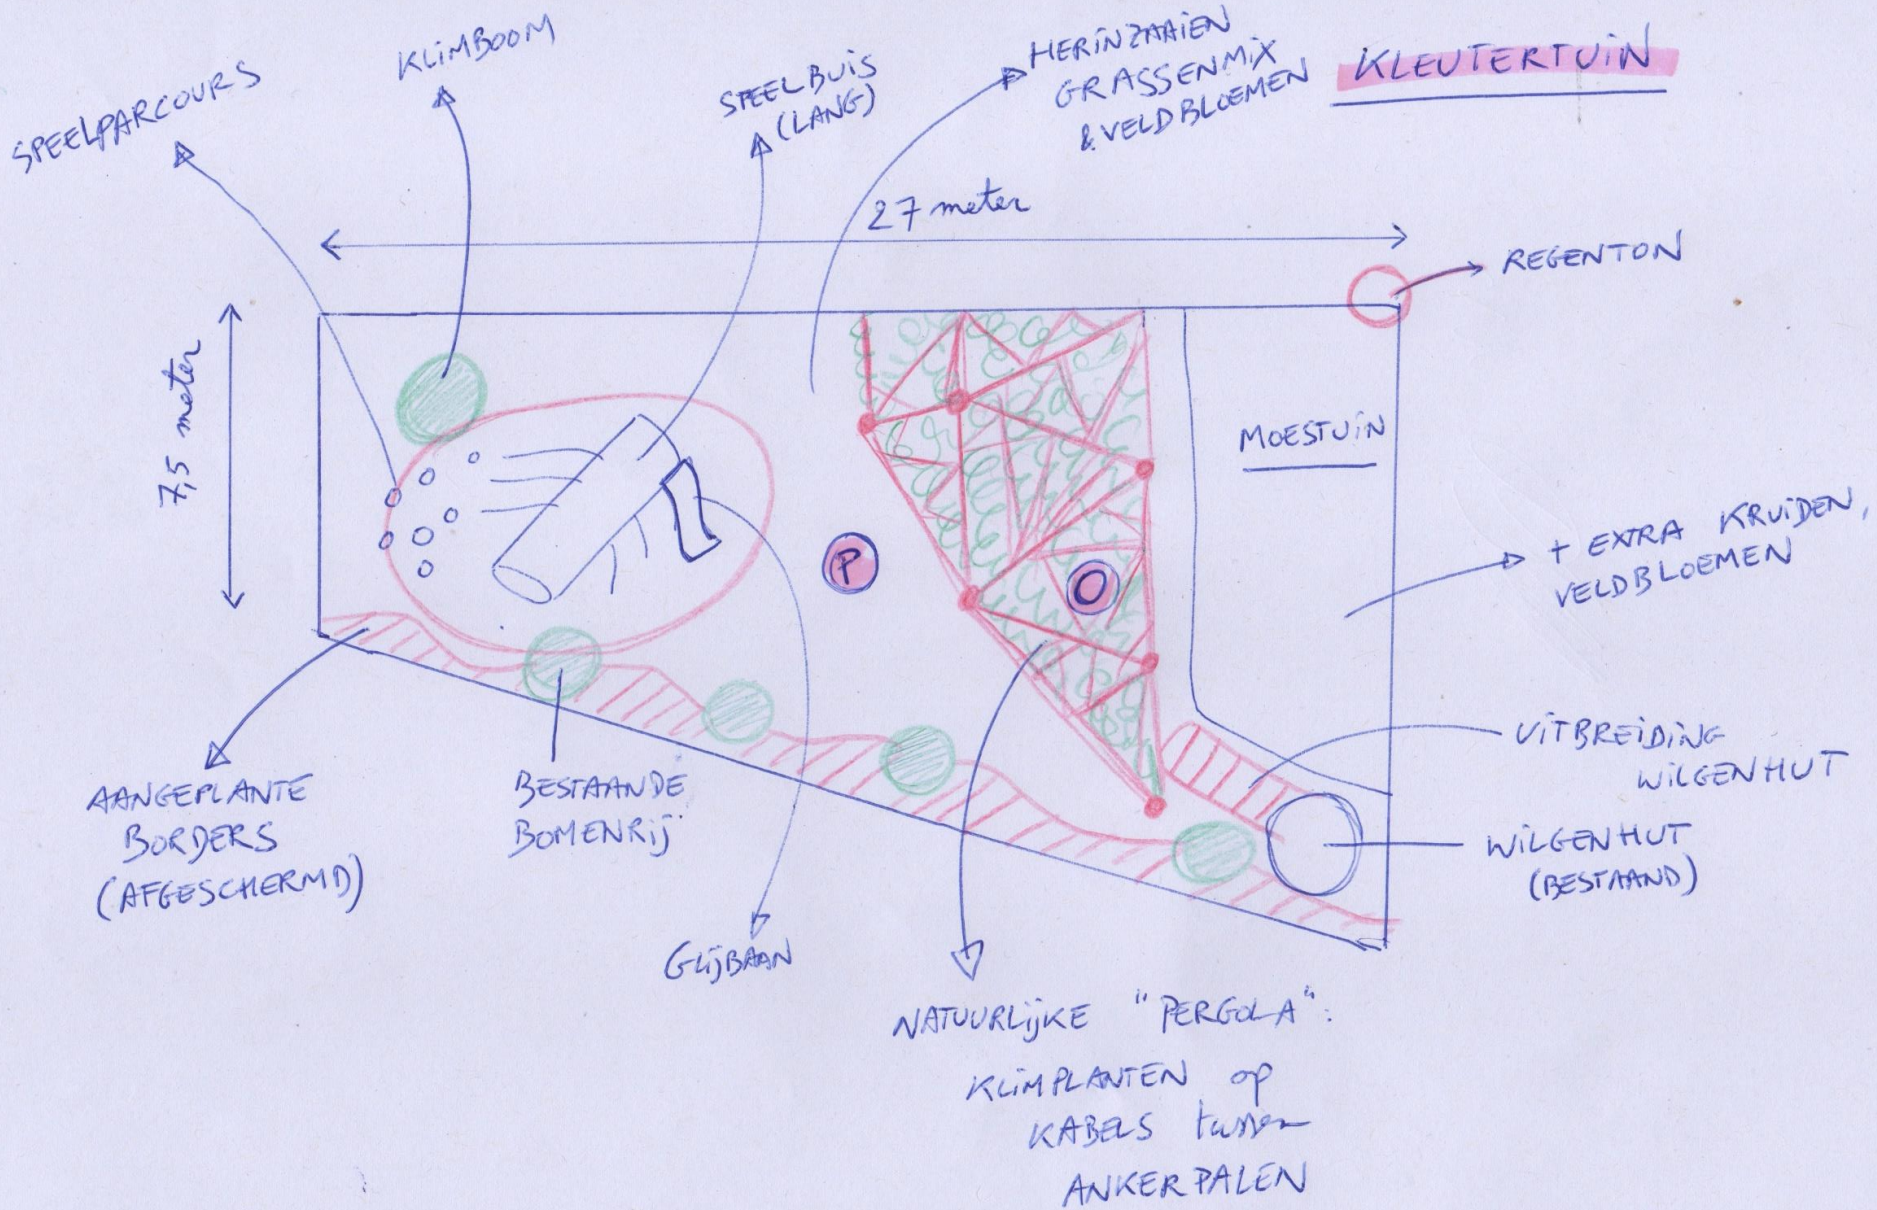

CENTRALE SPEELPLAATS

"AFDAK" VAN KLIMPLANTEN OVER KABELS

KLEURTUIN

BESTAANDE SPEELBOOM

(STRAATKANT)

GROENSLINGER OVER STRAAT

Lol. 2  
EEN perceel bouwgrond gelegen langsheen de Poardenkerkhofstraat.  
Cadastraal sectie C nr. 191 F/deel.  
Groot volgens meting 1655cc.

Lol. 3A  
EEN perceel grond gelegen langsheen de Nekkerspoelstraat en  
Poardenkerkhofstraat.  
Cadastraal sectie C nrs. 188 V, 186 Z, 186 X, 189 G/deel, 191 A/deel, 191 E,  
187 D/deel & 181 F/deel.  
Groot volgens meting 67077cc.

Lol. 3B  
EEN perceel grond gelegen nabij de Nekkerspoelstraat en Poardenkerkhofstraat.  
Cadastraal sectie C nr. 191 A/deel.  
Groot volgens meting 6043cc.

Lol. 4  
EEN meting met omliepigheden op en met grond gelegen Nekkerspoelstraat 135.  
Cadastraal sectie C nrs. 187 D/deel & 189 G/deel.  
Groot volgens meting 5435cc.